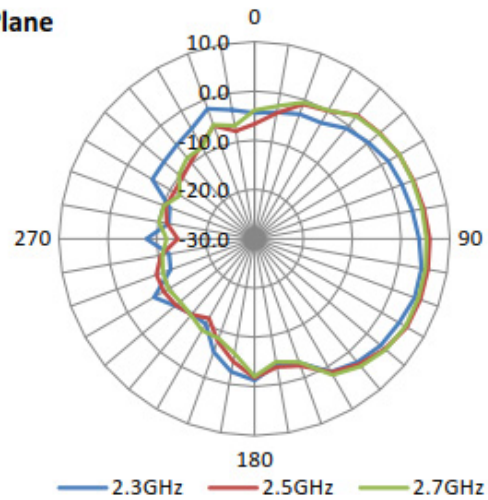

### 2300 - 2700Hz Antenna 1 - Vertical Port

## Tango 421

3G/4G/WiFi Ceiling mounted, weather resistant, 2 port MiMo diversity Antenna

### 2300 - 2700Hz Antenna 2 - Horizontal Port

H-Plane

E-Plane