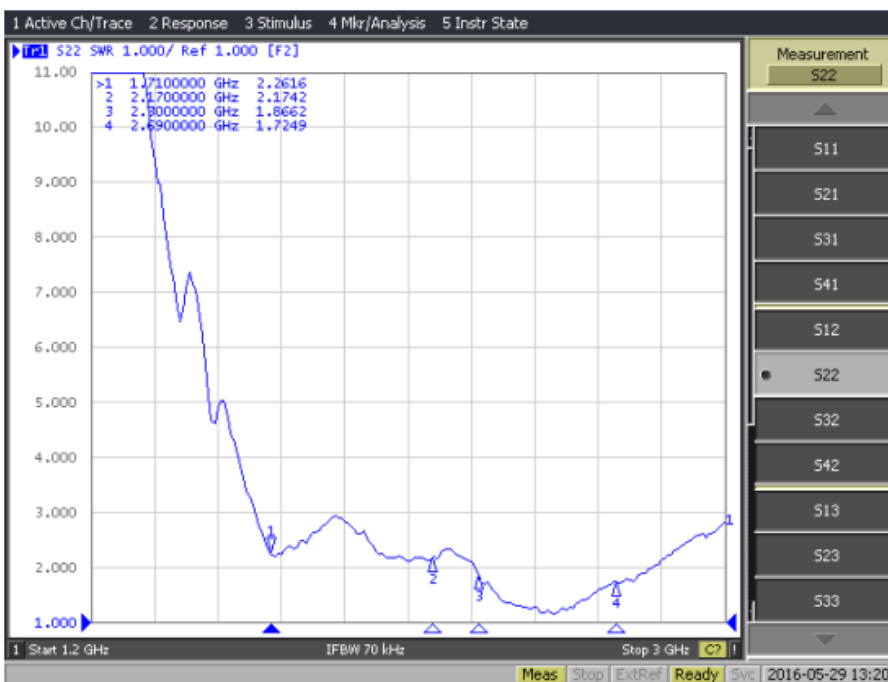

VSWR Antenna 2 - Horizontal