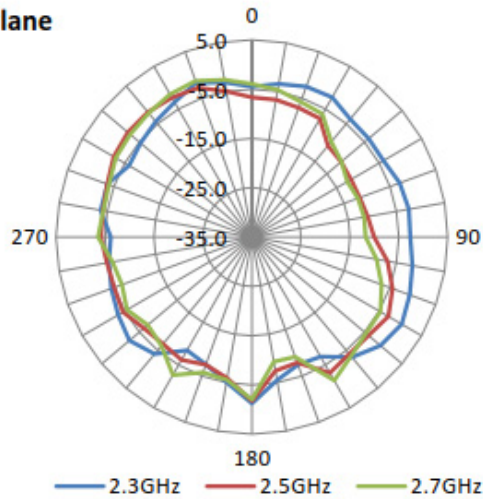

### Radiation Patterns

### 1710 - 2170MHz Antenna 2 - Horizontal Port

### 2300 - 2700Hz Antenna 1 - Vertical Port

### 2300 - 2700Hz Antenna 2 - Horizontal Port

H-Plane

E-Plane